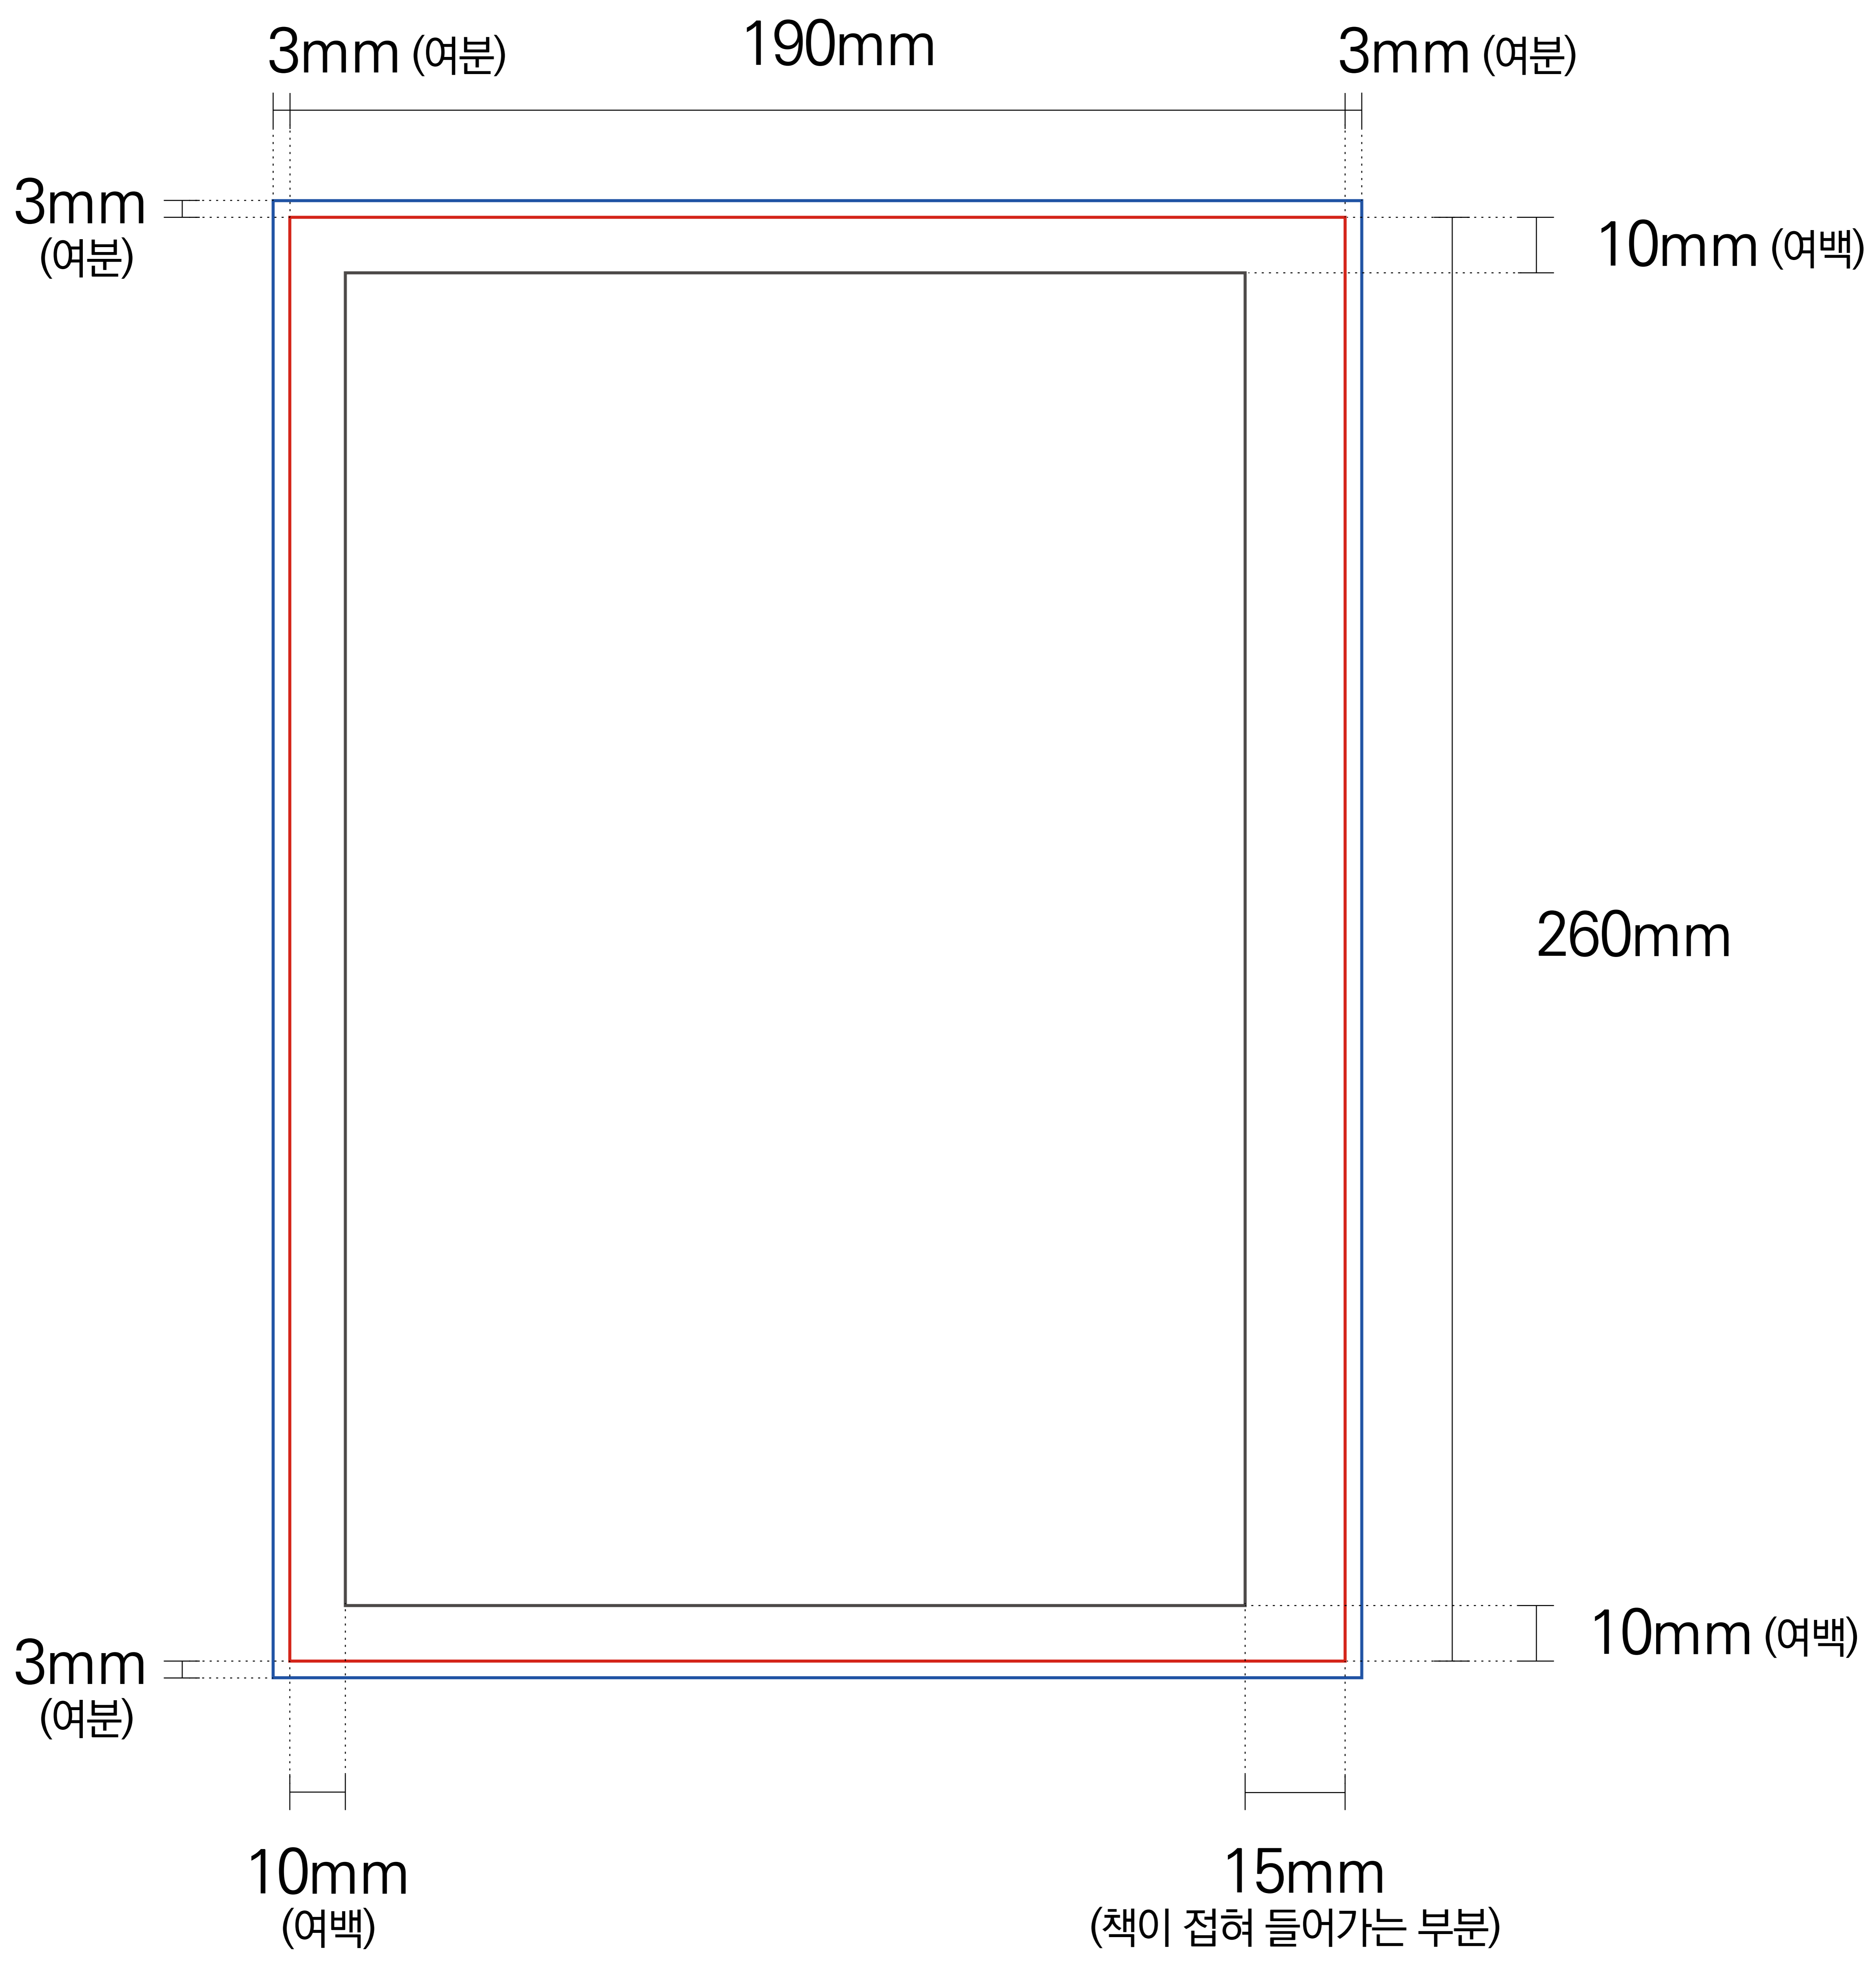

# 서울아트가이드 전면광고 제작방법

Size 190mm x 260mm

이미지해상도 300dpi

컬러모드 CMYK (4도인쇄)

텍스트 Create Outline (오브젝트-래스터화)

파일형식 .ai .eps .pdf

※ 서울아트가이드 디자인팀에서는 작품 원본이미지의 색보정을 하지 않습니다.  
RGB로 작업하셔도 인쇄 전 자동적으로 CMYK로 변환되기때문에 색감이 변할 수 있습니다.  
꼭 CMYK로 변환하시고 색보정을 하신 후 CMYK로 보내주십시오.  
모니터에서의 색감과 인쇄시 색감은 다릅니다.  
PDF파일 확인시 프린트를 한번이라도 해보시길 권장드립니다.

## 왼쪽페이지 (좌수)

- 배경에 이미지가 꽉차게 들어갈 경우 이미지사이즈를 파란선에 맞춰서 늘려주세요 (196x266mm)
- 재단선
- 작업영역 (텍스트가 들어가는 부분)

## 오른쪽페이지 (우수)

- 배경에 이미지가 꽉차게 들어갈 경우 이미지사이즈를 파란선에 맞춰서 늘려주세요 (196x266mm)
- 재단선
- 작업영역 (텍스트가 들어가는 부분)